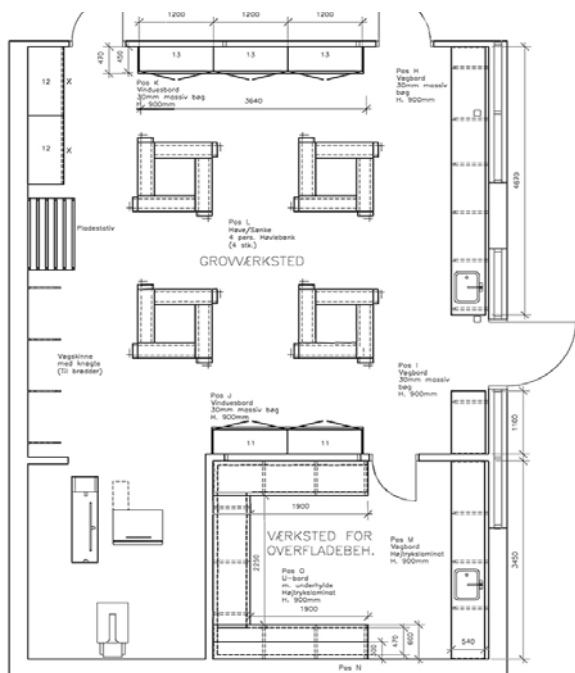

Håndverk & Design