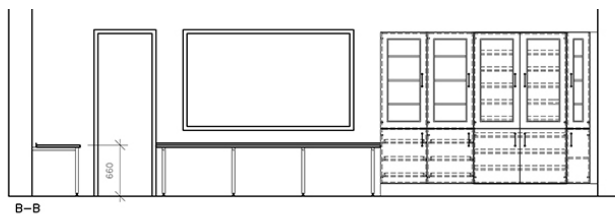

VIL DU VITE MER?

La våre innredningskonsulenter gi råd om den optimale utformingen av deres sløydlokaler.

+ 45 97 37 11 88
info@stinventar.dk

Sløyd / Natur og teknikk

Sløyd / Natur og teknikk

Håndverk & Design