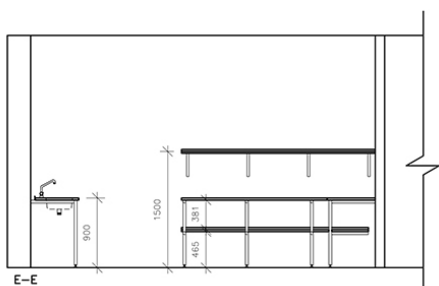

VIL DU VITE MER?

La våre innredningskonsulenter gi råd om den optimale utformingen av deres sløydlokaler.

+ 45 97 37 11 88
info@stinventar.dk

Sløyd / Natur og teknikk

Sløyd / Natur og teknikk

Håndverk & Design