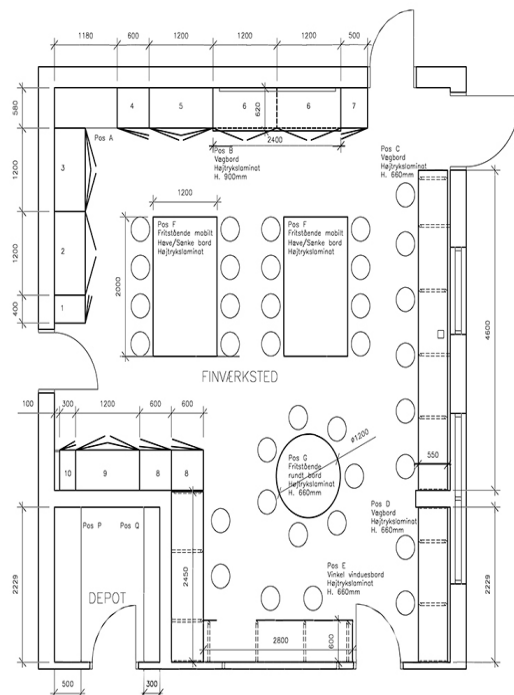

Håndverk & Design