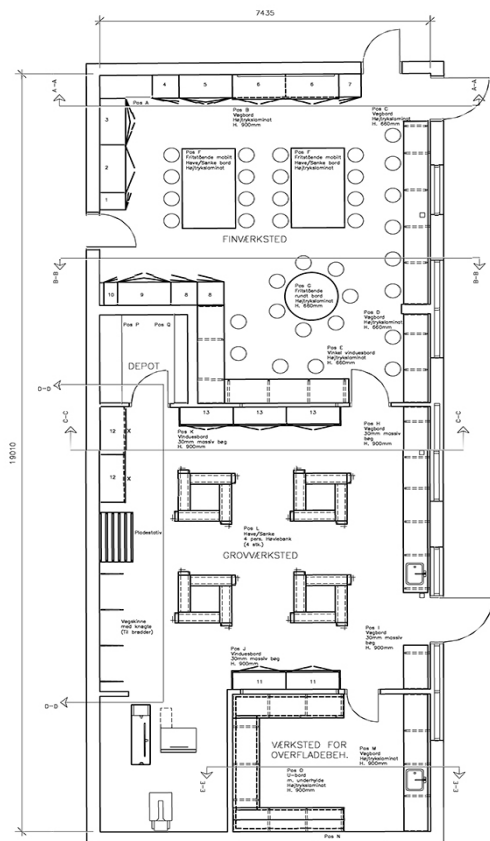

Håndverk & Design